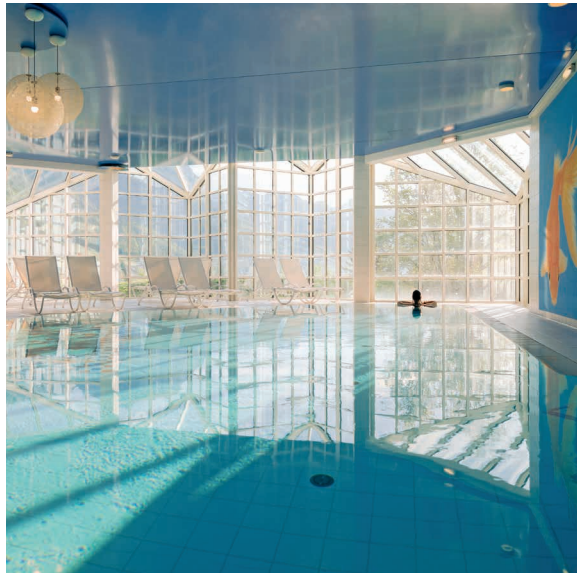

MEETEN. MITTEN IN ÖSTERREICH INDIVIDUELL. HERZLICH. AUF TOP-NIVEAU

DIE SEMINARRÄUME BIETEN DIE IDEALE BASIS FÜR IHREN ERFOLG. WLAN im ganzen Haus. Modernes Seminar-Equipment inklusive Beamer, Rednerpult, Mikrofonanlage, Headsets, Flipcharts, Pinn- und Leinwänden, drahtlose Bildübertragung. Mit dem perfekten Mix aus professioneller Infrastruktur, herzlichem Service, außergewöhnlicher Kulinarik und grandioser Lage auf einer Anhöhe über dem Grundlsee.

JOHANNES GANISL & TEAM LASSEN SIE DIE REGION SCHMECKEN. Und bringen deren feinste Komponenten auf Ihre Teller. Ob Sie sich für heimische Klassiker oder inspirierende Kreationen entscheiden? Lieber in großer Runde oder in kleinem Kreis genießen? Im MONDI Resort am Grundlsee werden individuelle Ideen möglich, die Ihr Event auch kulinarisch exponieren. Während im Gasthaus SEEBLICK saisonal wechselnde, köstlich steirische Speisen wie gekochtes Rindfleisch mit Erdäpfeln und Apfelkren oder veganes Risotto kredenzt werden, steht das exklusive Gourmet-Restaurant WASSERMANN (30 Plätze) für feinste österreichische Fisch-Kompositionen und ausgesuchte Menüs. Ihre Teilnehmer werden nicht nur satt, sondern begeistert sein. Ihre Veranstaltung nachhaltig. Erfolgreich.

GETEILTE ERLEBNISSE...

RAHMENPROGRAMM

...SCHAFFEN SCHÖNE
ERINNERUNGEN

WOHNEN

WOHNEN. MIT SEEBLICK ODER PRIVATEM SPA

**BESONDERS. BEHAGLICH. RUNDUM BEGEIS-
TERND.** So individuell wie Ihre Ziele sind auch die Wohneinheiten. Vom gemütlichen Studio über stylische Hotel-Suiten mit Seeblick und Balkon bis zum luxuriösen Chalet mit Private-Spa. 144 charmante Unterkünfte in acht Appartementshäusern. 30 moderne Zimmer im Hotel. Sowie 16 exquisite Chalets und Chalet-Studios. Stehen für Sie bereit. Alle ausgestattet mit WLAN, Flat-TV, Haartrockner, Zimmersafe und praktischer Küchenzeile. Ideal. Auch wenn Sie große Gruppen unterbringen möchten.