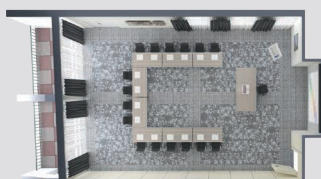

RAUM KAMMERSEE | GRUNDLSEE (70 m²)