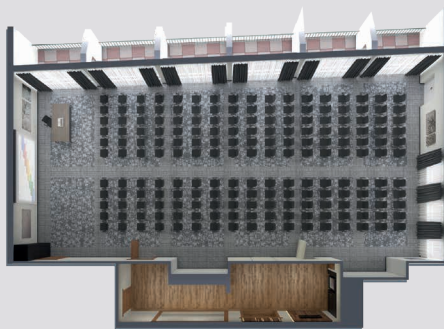

RÄUME

	EUGENIE-SCHWARZWALD-SAAL	RAUM TOPLITZSEE	RAUM KAMMERSEE ODER GRUNDLSEE	RAUM CASTIGLIONE	RAUM TRESSENSTEIN
Gesamtfläche	212 m²	142 m²	70 m²	45 m²	35 m²
Raumhöhe	3,00 m	3,00 m	3,00 m	2,80 m	2,90 m

KAPAZITÄTEN

Block	–	42 Personen	24 Personen	16 Personen	20 Personen
U-Form	46 Personen	34 Personen	22 Personen	–	13 Personen
Parlament	90 Personen	70 Personen	32 Personen	–	13 Personen
Stuhlreihen	200 Personen	120 Personen	63 Personen	–	36 Personen
Bankett	150 Personen	110 Personen	53 Personen	–	–
Sesselkreis	60 Personen	43 Personen	28 Personen	–	16 Personen

PREISE

Tagesmiete	€ 900	€ 600	€ 300	€ 300	€ 300

Zusätzlicher Gruppenraum mit 25 m²: € 150 pro Tag | Die Miete des Haupttagungsraumes ist bei Übernachtung im MONDI Resort am Grundsee und Buchung einer Seminarpauschale kostenlos.

EUGENIE-SCHWARZWALD-SAAL (212 m²)