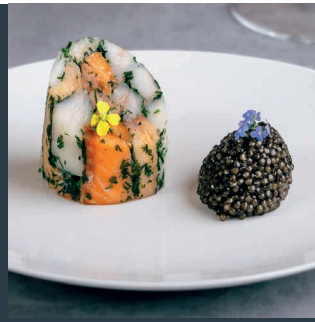

KULINARIK

GENUSS DAS GANZE JAHR BESONDERS. VIELFÄLTIG. DANK ZWEI RESTAURANTS

JOHANNES GANISL & TEAM LASSEN SIE DIE REGION SCHMECKEN. Und bringen deren feinste Komponenten auf Ihre Teller. Ob Sie sich für heimische Klassiker oder inspirierende Kreationen entscheiden? Lieber in großer Runde oder in kleinem Kreis genießen? Im MONDI Resort am Grundlsee werden individuelle Ideen möglich, die Ihr Event auch kulinarisch exponieren. Während im Gasthaus SEEBLICK saisonal wechselnde, köstlich steirische Speisen wie gekochtes Rindfleisch mit Erdäpfeln und Apfelkren oder veganes Risotto kredenzt werden, steht das exklusive Gourmet-Restaurant WASSERMANN (30 Plätze) für feinste österreichische Fisch-Kompositionen und ausgesuchte Menüs. Ihre Teilnehmer werden nicht nur satt, sondern begeistert sein. Ihre Veranstaltung nachhaltig. Erfolgreich.