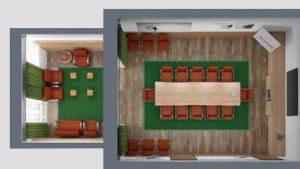

MEETEN. MITTEN IN ÖSTERREICH INDIVIDUELL. HERZLICH. AUF TOP-NIVEAU

DIE SEMINARRÄUME BIETEN DIE IDEALE BASIS FÜR IHREN ERFOLG. WLAN im ganzen Haus. Modernes Seminar-Equipment inklusive Beamer, Rednerpult, Mikrofonanlage, Headsets, Flipcharts, Pinn- und Leinwänden, drahtlose Bildübertragung. Mit dem perfekten Mix aus professioneller Infrastruktur, herzlichem Service, außergewöhnlicher Kulinarik und grandioser Lage auf einer Anhöhe über dem Grundlsee.

KAPAZITÄTEN

Block	–	42 Personen	24 Personen	16 Personen	20 Personen
U-Form	46 Personen	34 Personen	22 Personen	–	13 Personen
Parlament	90 Personen	70 Personen	32 Personen	–	13 Personen
Stuhlreihen	200 Personen	120 Personen	63 Personen	–	36 Personen
Bankett	150 Personen	110 Personen	53 Personen	–	–
Sesselkreis	60 Personen	43 Personen	28 Personen	–	16 Personen

EUGENIE-SCHWARZWALD-SAAL (212 m²)

RAUM TOPLITZSEE (142 m²)

RAUM KAMMERSEE | GRUNDLSEE (70 m²)

RAUM CASTIGLIONE (45 m²)

RAUM TRESSENSTEIN (35 m²)

KULINARIK

GENUSS DAS GANZE JAHR BESONDERS. VIELFÄLTIG. DANK ZWEI RESTAURANTS