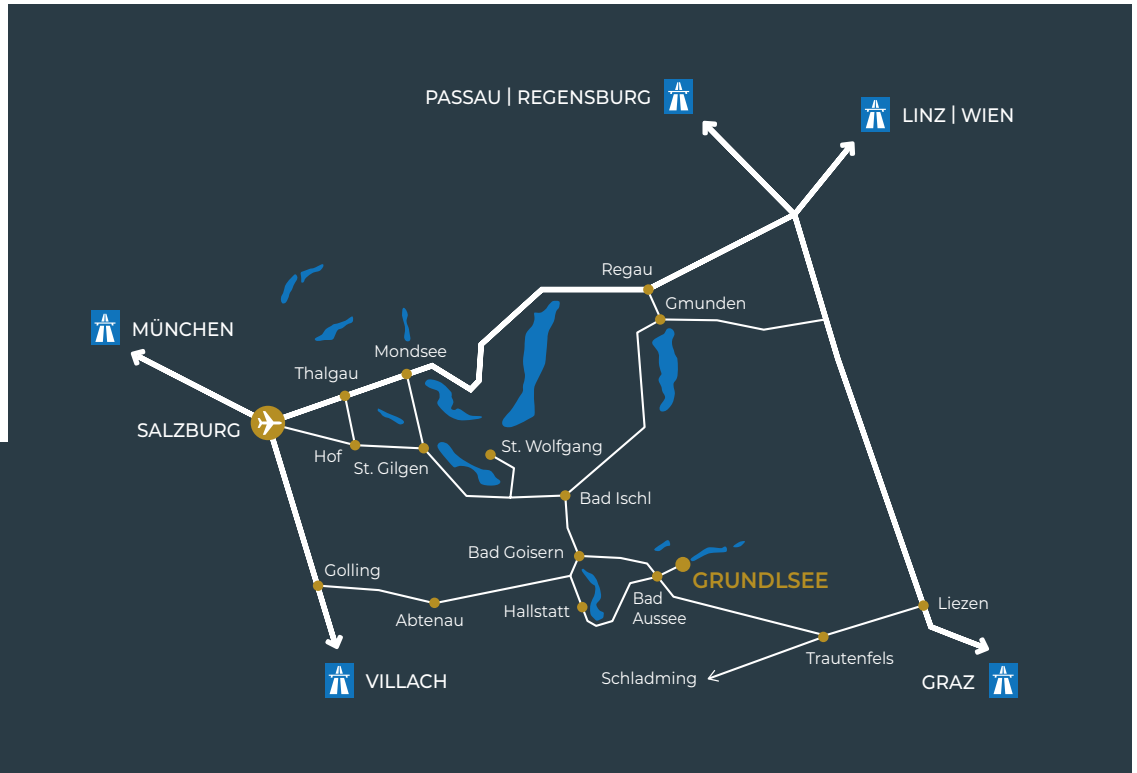

HOTEL

APPARTEMENTS

CHALETS

MONDI HOTEL AXAMS
www.axams.mondihotels.com

MONDI RESORT OBERSTAUFEN
www.oberstaufen.mondihotels.com

MONDI RESORT GASTEIN
www.gastein.mondihotels.com

MONDI HOTEL TSCHERMS
www.tscherm's.mondihotels.com

MONDI RESORT AM GRUNDLSEE
www.grundlsee.mondihotels.com

ENTFERNUNGEN

- Salzburg: 100 km
- Graz: 170 km
- München: 243 km
- Wien: 300 km

MONDI RESORT AM GRUNDLSEE

Archkogel 31 | A-8993 Grundlsee | Tel. +43 (0) 3622 / 84 77-0